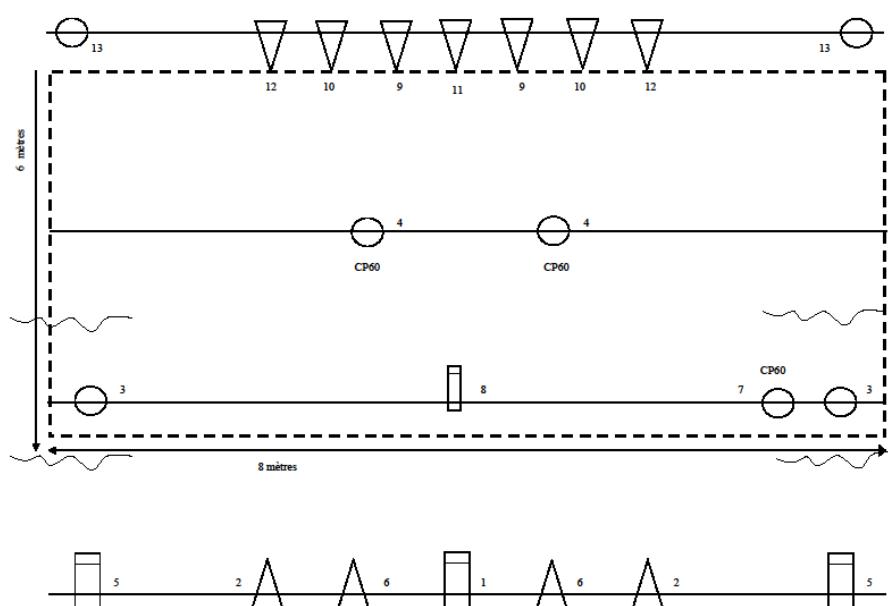

QUOI DE NOUVEAU SOUS LE SOLEIL ?

Fiche technique 1

Espace de jeu : 5x4 minimum

Dispositif son :

3 micros casques HF

1 micro pour l'accordéon (à préciser)

3 retours son

1 sono

Dispositif lumières :

7 Allée Vauban 92320 Châtillon
tel : 06.64.69.47.76 / 01.71.17.54.26

contact@compagniecorossol.com www.compagniecorossol.com